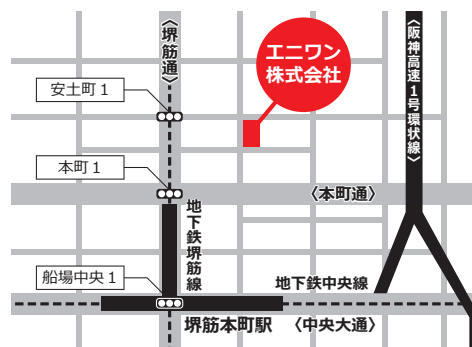

# 入門スクール

初心者でもできる！ はじめての間取り・敷地入門

- ☑ 事務員でこれから物件入力を担当される方
- ☑ 設計補助を担当される方
- ☑ 営業マンで間取りの入力が必要な方
- ☑ 新入社員・中途入社の方
- ☑ 以前に使っていたがブランクのある方 など

木建市場のサポート会員様は、複数名参加の場合でも **参加費無料!** (会員以外の方は 5,400 円/1名)

- 講習内容**
- ①ウォークインホームの起動・物件の新規作成・設定
  - ②グリッドに収まる物件の入力・敷地の入力
  - ③パースの視点作成・画像作成 など

**開催日時**

**11月9日(金)**

**13:00 ~ 17:00**

今月は  
金曜日開催です。  
ご注意ください。

**開催場所** エニワン株式会社  
(大阪府大阪市中央区安土町1-6-14 朝日生命辰野ビル5階)

**持ち物** ノート PC/プロテクトキー/筆記用具

日程・会場および内容が変更になる場合があります。  
マンツーマンの個別スクールもお受けしておりますので、お気軽にお問い合わせください。