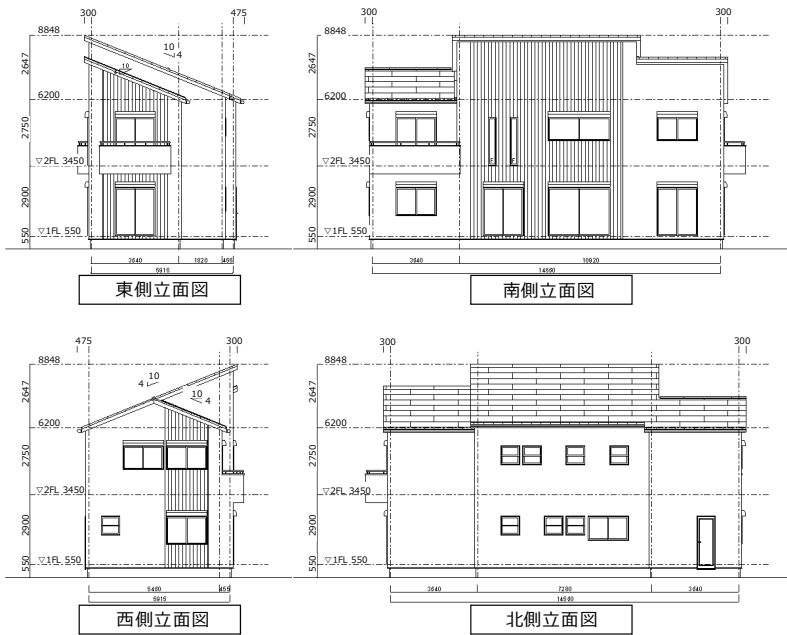

屋根に苦勞している人、注目！

ワンランク上の屋根入力テクニック

片流れ屋根／ソーラーパネルの配置
についても講習します！

9月の講習では「自動生成～複雑な形状をもつ屋根の入力方法」などを学びます。

※木建市場のサポート会員様は、複数名参加の場合でも「参加費無料!!」(会員以外の方は5,400円/1名)

日時 2017年 **9月5日(火)**
10:00～17:00

会場 首都圏イノベーションセンター MICAN
品川区大井 1-6-3 アゴラ大井町 3階