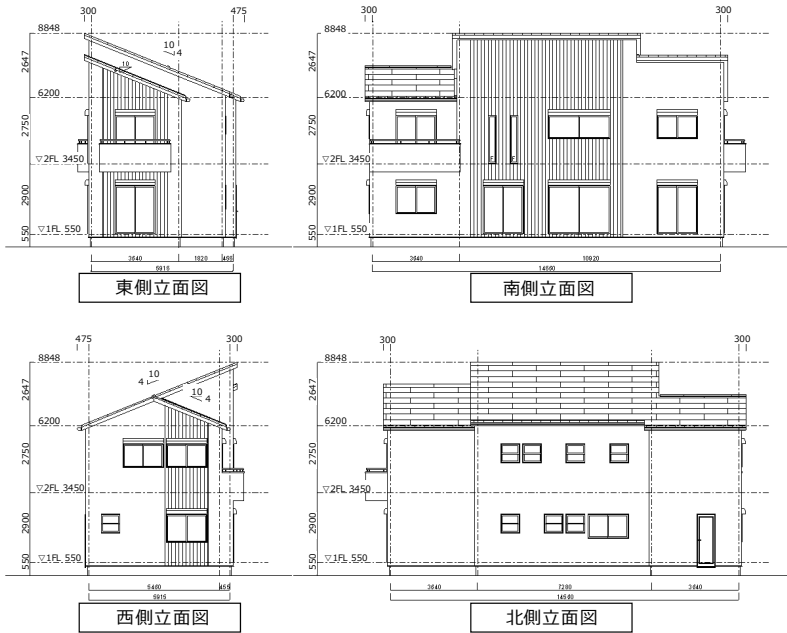

屋根に苦勞している人、注目！

ワンランク上の屋根入力テクニック

片流れ屋根／ソーラーパネルの配置
についても講習します！

9月の講習では「自動生成～複雑な形状をもつ屋根の入力方法」などを学びます。

※木建市場のサポート会員様は、複数名参加の場合でも「参加費無料!!」(会員以外の方は5,400円/1名)

日時 2017年 **9月8日(金)**
10:00～17:00

会場 ナカザワ建販株式会社
大阪府岸和田市額原町180