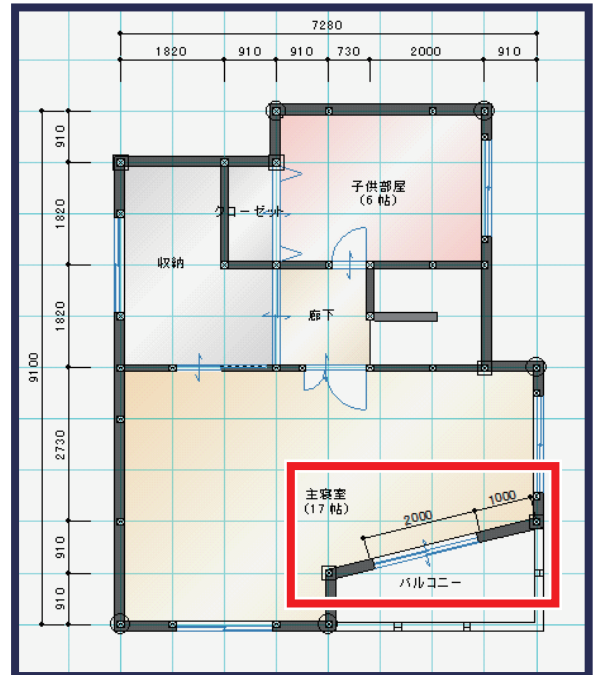

# グリッドに収まらない 複雑な間取りの入力テクニック

8月の講習では「グリッドに収まらない・マウスが止まらない寸法」の入力方法などを学びます。  
※木建市場のサポート会員様は、複数名参加の場合でも「参加費無料!!」(会員以外の方は5,400円/1名)

日時 2017年 **8月10日(木)**  
10:00 ~ 17:00

会場 ナカザワ建販株式会社  
大阪府岸和田市額原町 180

持ち物 ノート PC / プロテクトキー / 筆記用具