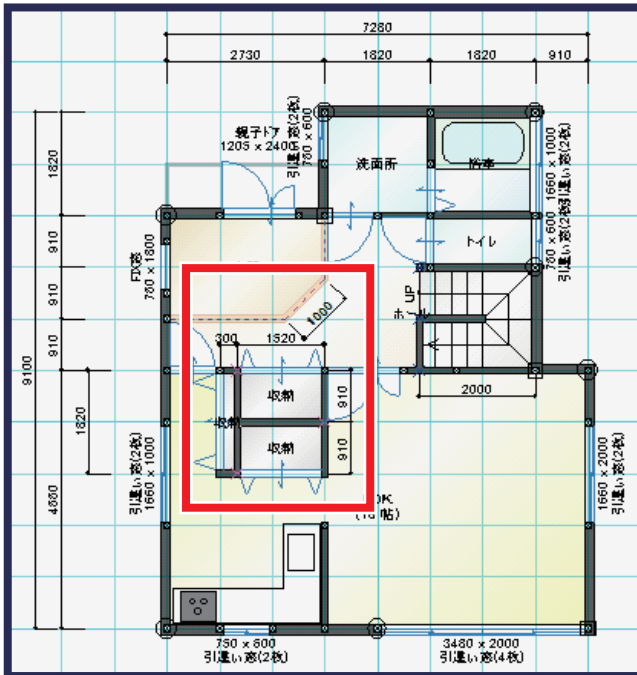

# グリッドに収まらない 複雑な間取りの入力テクニック

8月の講習では「グリッドに収まらない・マウスが止まらない寸法」の入力方法などを学びます。  
※木建市場のサポート会員様は、複数名参加の場合でも「参加費無料!!」(会員以外の方は5,400円/1名)

日時 2017年 **8月10日(木)**  
10:00 ~ 17:00

会場 ナカザワ建販株式会社  
大阪府岸和田市額原町 180

持ち物 ノート PC / プロテクトキー / 筆記用具