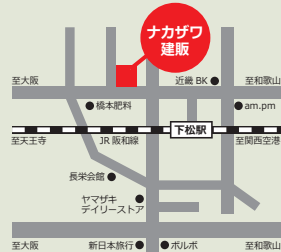

# グリッドに収まらない 複雑な間取りの入力テクニック

8月の講習では「グリッドに収まらない・マウスが止まらない寸法」の入力方法などを学びます。  
※木建市場のサポート会員様は、複数名参加の場合でも「参加費無料!!」(会員以外の方は5,400円/1名)

日時 2017年 **8月10日(木)**  
10:00 ~ 17:00

会場 ナカザワ建販株式会社  
大阪府岸和田市額原町 180

持ち物 ノート PC / プロテクトキー / 筆記用具