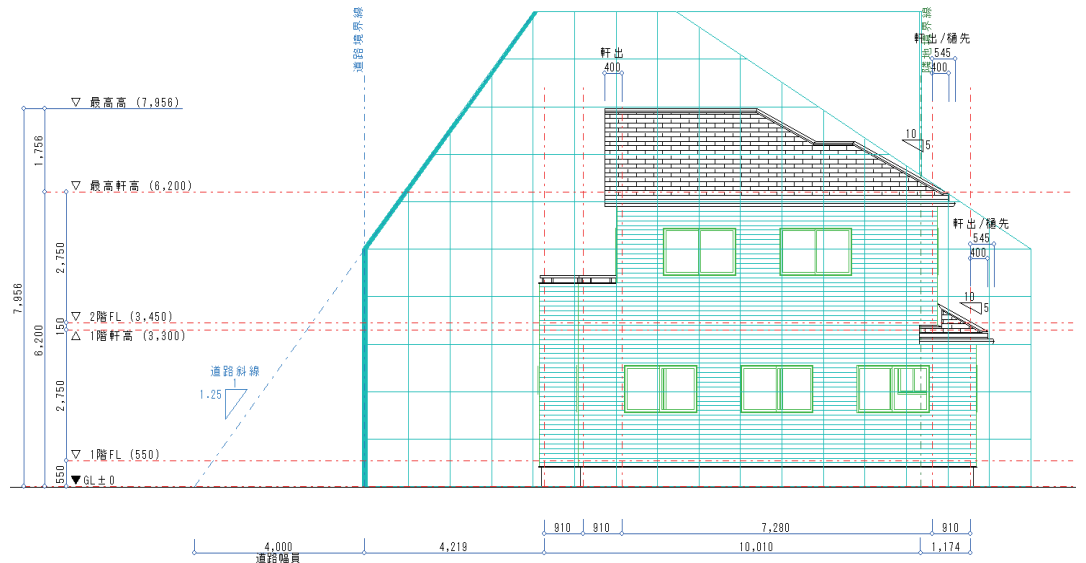

「1日徹底！敷地入力集中講座」

敷地入力から斜線チェックまでを徹底解説

敷地入力

斜線チェック

4月は「敷地の入力/斜線チェック」について講習をおこないます。

※木建市場のサポート会員様は、複数名参加の場合でも「参加費無料!!」(会員以外の方は5,400円/1名)

日時 2017年

4月4日(火)
10:00~17:00