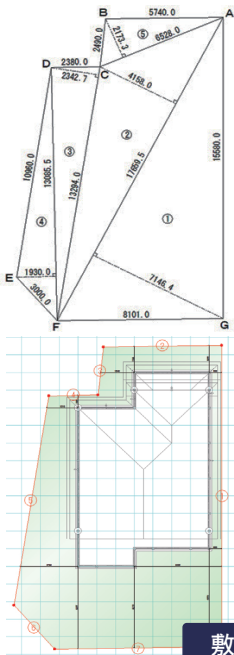

「1日徹底！敷地入力集中講座」

敷地入力から斜線チェックまでを徹底解説

敷地入力

斜線チェック

4月は「敷地の入力/斜線チェック」について講習をおこないます。

※木建市場のサポート会員様は、複数名参加の場合でも「参加費無料!!」(会員以外の方は5,400円/1名)

日時 2017年

4月4日(火)
10:00~17:00