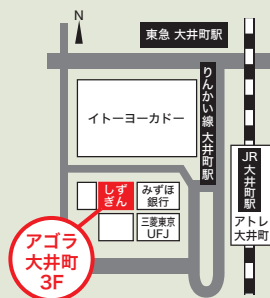

「1日徹底！敷地入力集中講座」

敷地入力から斜線チェックまでを徹底解説

敷地入力

斜線チェック

4月は「敷地の入力/斜線チェック」について講習をおこないます。

※木建市場のサポート会員様は、複数名参加の場合でも「参加費無料!!」(会員以外の方は5,400円/1名)

日時 2017年

4月4日(火)
10:00~17:00

会場

首都圏イノベーションセンター MICAN
品川区大井 1-6-3 アゴラ大井町 3階

持ち物

ノート PC / プロテクトキー / 筆記用具

特典

NICHHA 二チハ株式会社

ご参加いただいた方に
「二チハ外壁材データ」
を差し上げます。
(1社につきCD1枚をプレゼント)

※画像はイメージです
※内容は変更になる場合があります