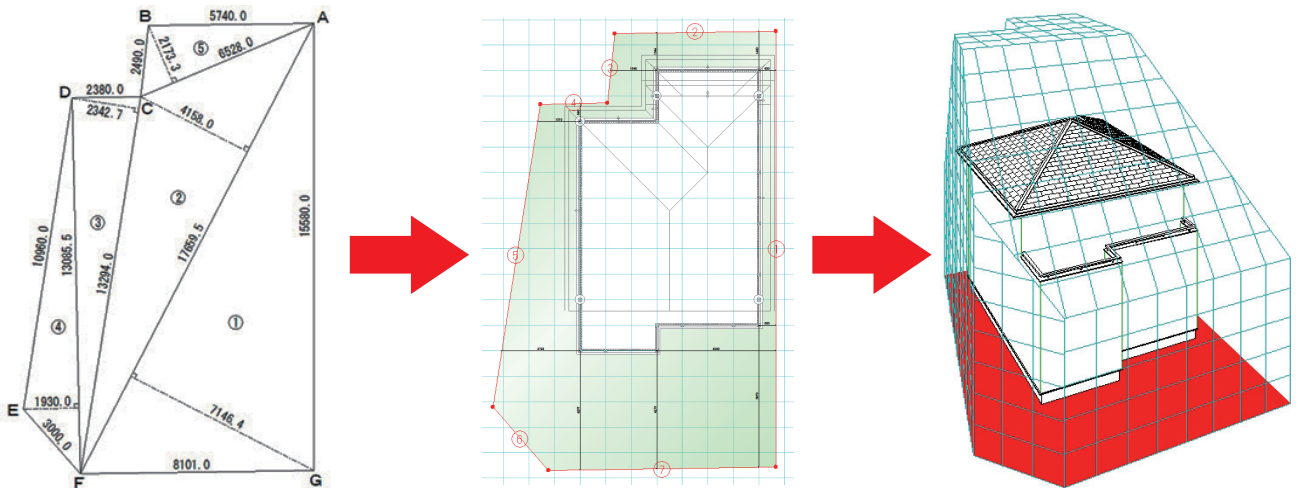

「1日徹底！敷地入力集中講座」

木建市場 ウォークインホーム「6ヶ月集中スクール」

(大阪版)

10月のスクールでは「敷地の入力と斜線チェック」を中心に講習します。
「参加費無料!!」

開催概要

ウォークインホーム「6ヶ月集中スクール」第4講

【日時】

2016年10月4日(火) 10:00 ~ 17:00