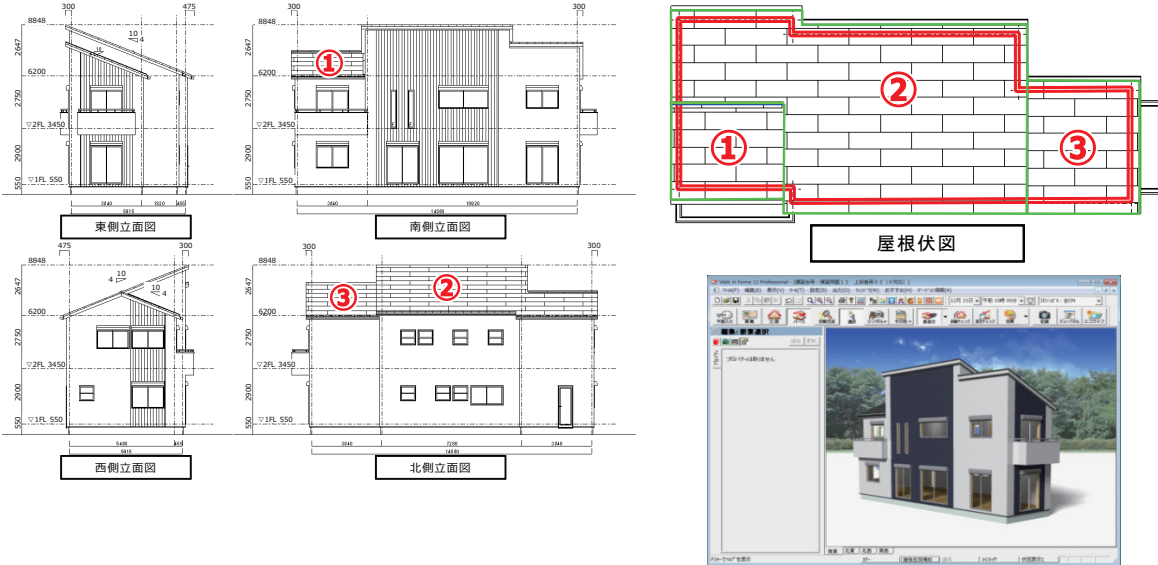

木建市場 ウォークインホーム定期講習会のご案内

(東京版)

この屋根、自動で入力できますか？

3月の講習会では

ウォークインホームを初めて触る方 / 単発でのご参加大歓迎!!

「屋根の自動生成と応用～カンタン自動入力から複雑な形状まで」を学びます。

ウォークインホームを触ったことがない! という方も是非ご参加ください。単発でのご参加もちろん大歓迎!!

★木建市場のサポート会員様は、複数名参加の場合でも **参加費無料!** (会員以外の方は 5,400 円 / 1 名)