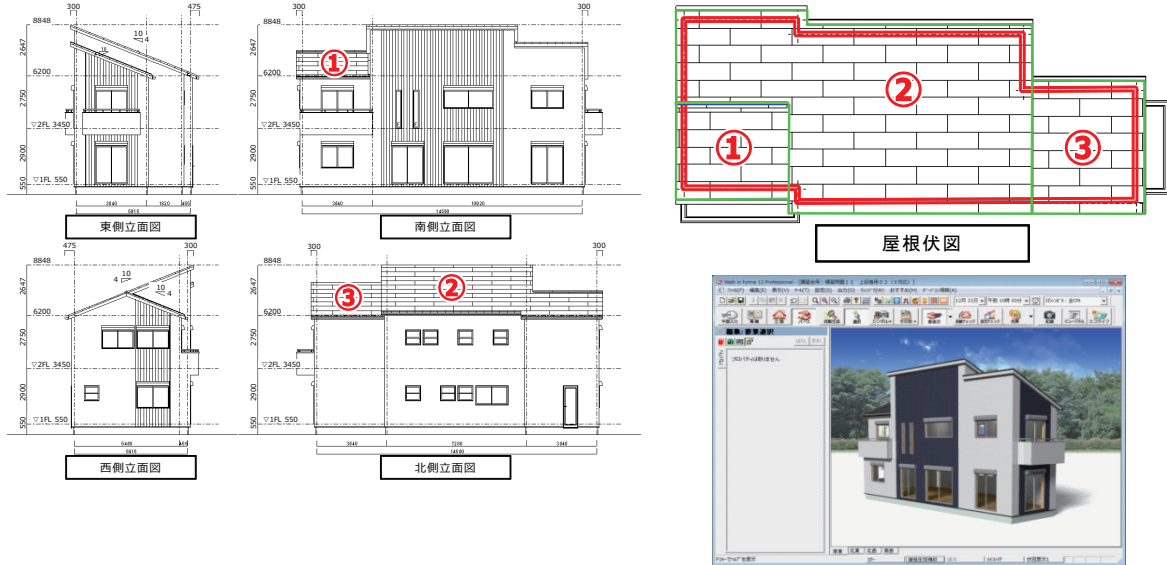

木建市場 ウォークインホーム定期講習会のご案内

(大阪版)

この屋根、自動で入力できますか？

3月の講習会では

ウォークインホームを初めて触る方 / 単発でのご参加大歓迎!!

「屋根の自動生成と応用～カンタン自動入力から複雑な形状まで」を学びます。

ウォークインホームを触ったことがない! という方も是非ご参加ください。単発でのご参加もちろん大歓迎!!

★木建市場のサポート会員様は、複数参加の場合でも **参加費無料!** (会員以外の方は 5,400 円 / 1 名)