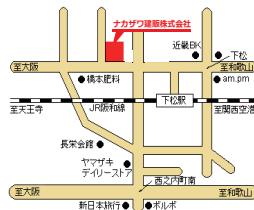

参加特典

特典①

NICHIFA ニチハ株式会社

「ニチハ外壁材データ」をプレゼント!!

(1社につき CD 1枚を差し上げます)

特典②

今月のスイーツ「桔梗信玄生プリン」

「おみやげグランプリ 2015」

グランプリ受賞!!

TBS テレビ「あさチャン!」ほか放送

※画像はイメージです / 内容は予告なしに変更になる場合があります

お申込みフォーム ※必要事項に☑ご記入の上、FAXにてお申込みください

※受付締切: 2016年3月1日(火)

☐ ウォークインホーム定期講習会 第3講に参加する

貴社名			
連絡先	TEL	FAX	E-Mail
参加者氏名	全 ( ) 名		
参加費	☐ サポート会員様 (参加無料)	☐ 一般会員様 (5,400 円 / 1 名)	プロテクトキーの貸出 ☐ 希望する ( ) 本 ☐ 希望しない
ノート PC の貸出 (台数に限りがあります)	☐ 希望する ( ) 台	☐ 希望しない	※【PC の貸出しをご希望される方】必ず事前にお電話にてご予約ください。

受付 FAX 番号: 042-208-3251

本件のお問い合わせ先 (株式会社木建市場) TEL: 042-208-3250