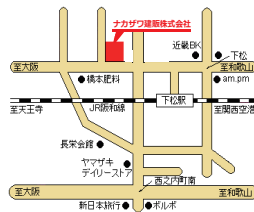

木建市場 ウォークインホーム定期講習会のご案内 (大阪版)

この間取り、変更できますか？

2月の講習会では

ウォークインホームを初めて触る方 / 単発でのご参加大歓迎!!

「グリッドに従わない・マウスが止まらない寸法」の入力方法などを学びます。

★木建市場のサポート会員様は、複数名参加の場合でも「参加費無料!!」(会員以外の方は5,400円 / 1名)

特別レクチャー：モテる会社はやっている！ウォークインホームの活用事例
をご紹介します

開催概要

ウォークインホーム定期講習会 第2講

【日時】

2016年2月12日(金) 10:00 ~ 17:00

【会場】

大阪府岸和田市額原町 180
ナカザワ建販株式会社 会議室

(昼休憩：1時間)

【必要物品】

ノート PC
プロテクトキー
筆記用具

参加特典

特典①

NICHIPA ニチハ株式会社

「ニチハ外壁材データ」をプレゼント!!
(1社につき CD 1枚を差し上げます)

特典②

今月のスイーツ「青山散歩ショコラ」

TBS テレビ「はなまるマーケット」
「玉様のランチ」
雑誌「anan」「saita」
などメディアに掲載多数!

※画像はイメージです / 内容は予告なしに変更になる場合があります

お申込みフォーム ※必要事項に☑ご記入の上、FAXにてお申込みください

※受付締切：2016年2月1日(月)

☐ ウォークインホーム定期講習会 第2講に参加する

貴社名			
連絡先	TEL	FAX	E-Mail
参加者氏名	全 ( )名		
参加費	☐ サポート会員様 (参加無料)	☐ 一般会員様 (5,400円 / 1名)	プロテクトキーの貸出 ☐ 希望する ( )本 ☐ 希望しない
ノートPCの貸出 (台数に限りがあります)	☐ 希望する ( )台	☐ 希望しない	※【PCの貸出しをご希望される方】必ず事前にお電話にてご予約ください。

受付 FAX 番号：042-208-3251

本件のお問い合わせ先 (株式会社木建市場) TEL：042-208-3250